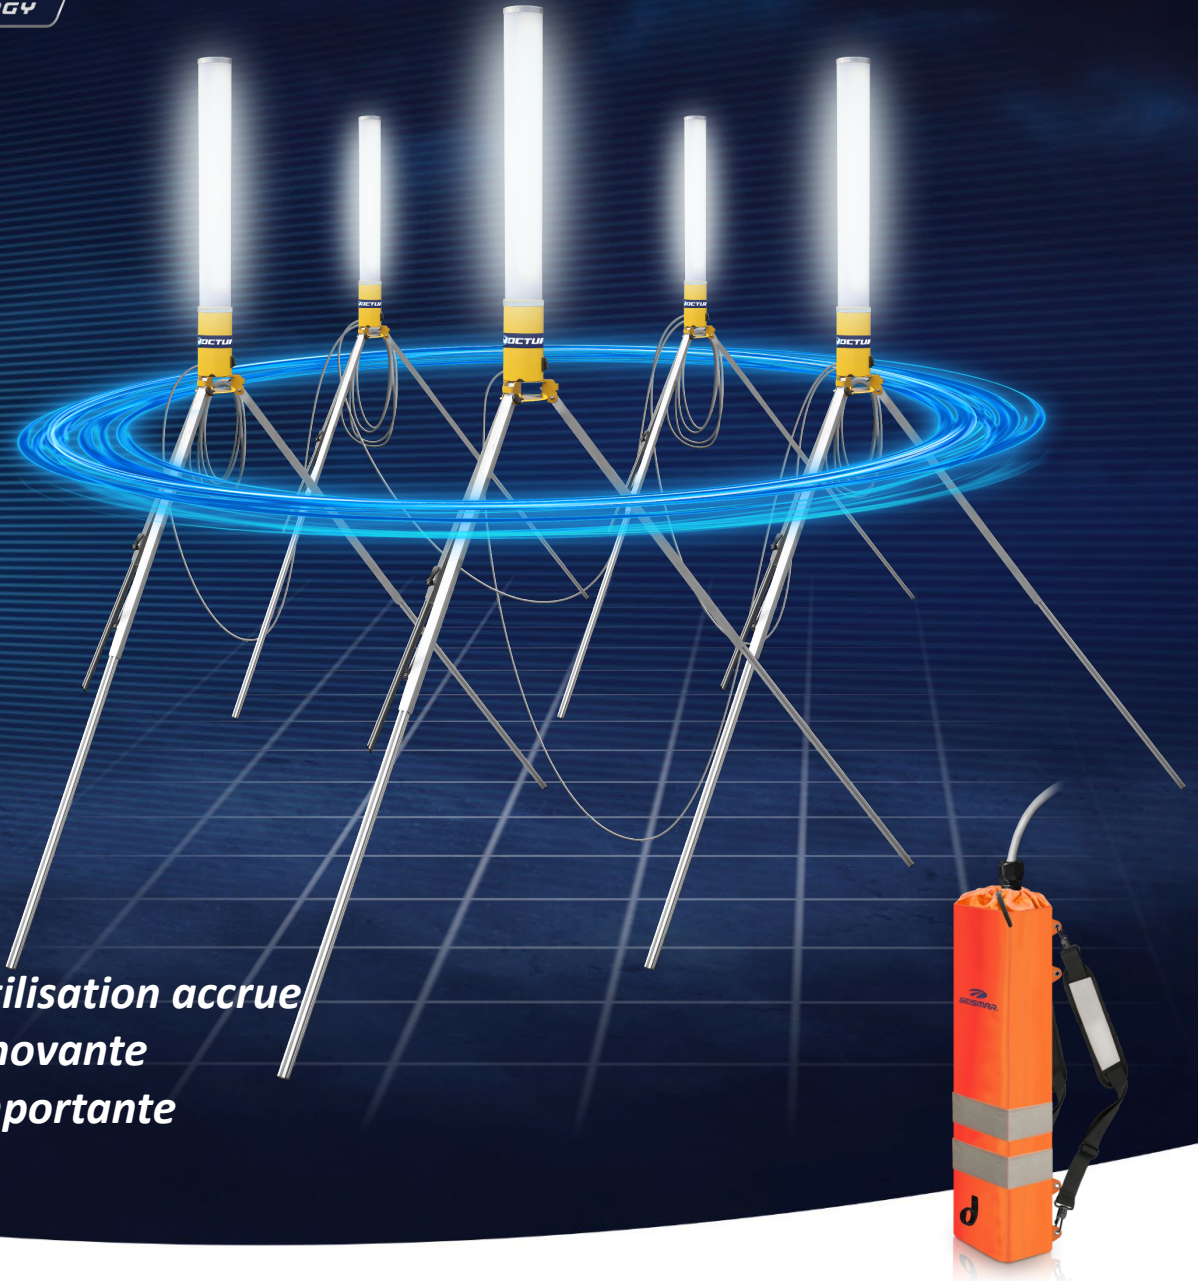

NOCTURNA

PROJECTEUR DE CHANTIER SUR BATTERIE

*Procure l'éclairage essentiel et nécessaire
pour les travaux de nuit ou en tunnel*

BATTERY
TECHNOLOGY

*Simplicité d'utilisation accrue
Ergonomie innovante
Autonomie importante*

activion[®]
systems

GEISMAR[®]

Vos bénéfices

- Pied tripode avec hauteur ajustable assurant la stabilité sur tous types de terrains
- Tube en polycarbonate incassable
- Lampes LED permettant un éclairage sans éblouissement et une durée de vie importante
- Base de lampe magnétique, pour un positionnement facilité sur d'autres supports

Caractéristiques techniques de la lampe

Nombre de lampes connectables en série Jusqu'à 5 par batterie

Portée 40 à 50 m

Eclairage lumineux 250 lux à 1 m

Autonomie (pour 5 lampes simultanément) 6 h en usage continu